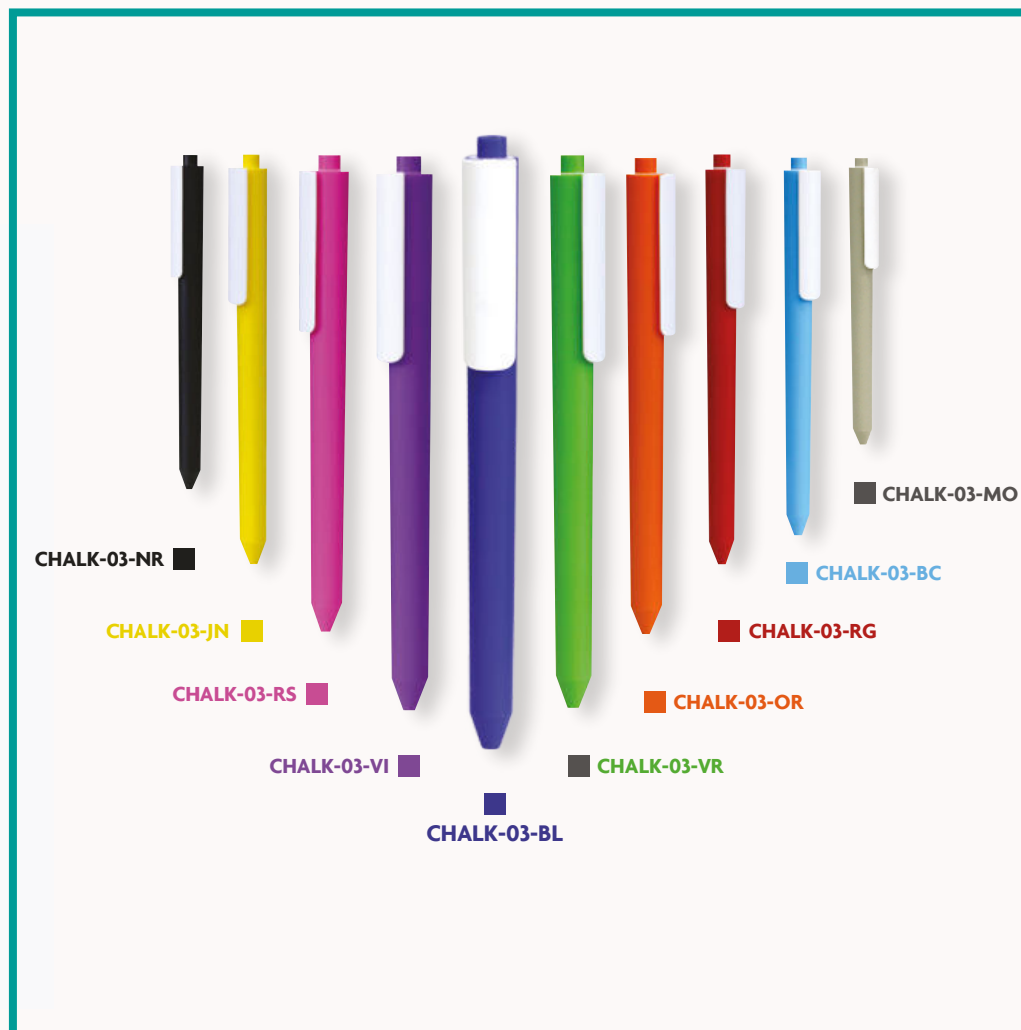

### CARACTRETIQUES TECHNIQUES:

- Corps plastique
- Mécanisme à poussoir
- Ecriture bleue
- Cartouche grande capacité
- Dim long 14 cm
- Large clip idéal pour le marquage
- Marquage maxi clip 3,5 x 0,8 cm , corps 4 x 0,7 cm