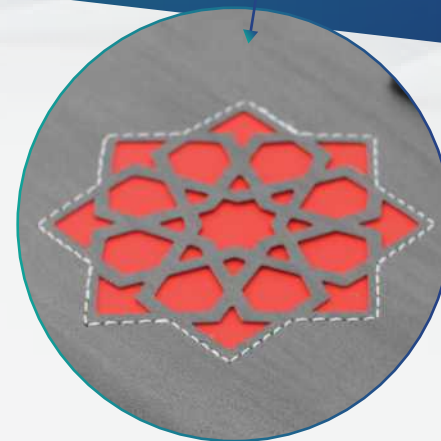

Réf. 131066

Coffret Note-Book Simili-fresque Format A5+