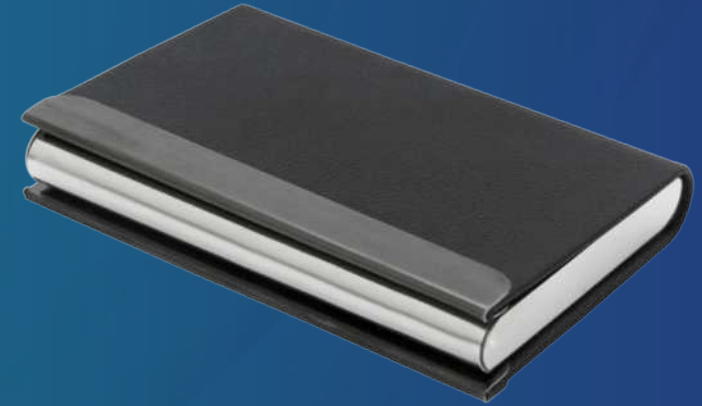

Coffret Note-book 4 pièces

Caractéristiques Techniques

- Coffret note-book
- Matière : Similicuir
- Notebook 96 feuilles
- Papier crème - 80g
- Porte cartes de visite
- Porte-clés et simili-cuir
- Stylo à bille

Réf. 144055