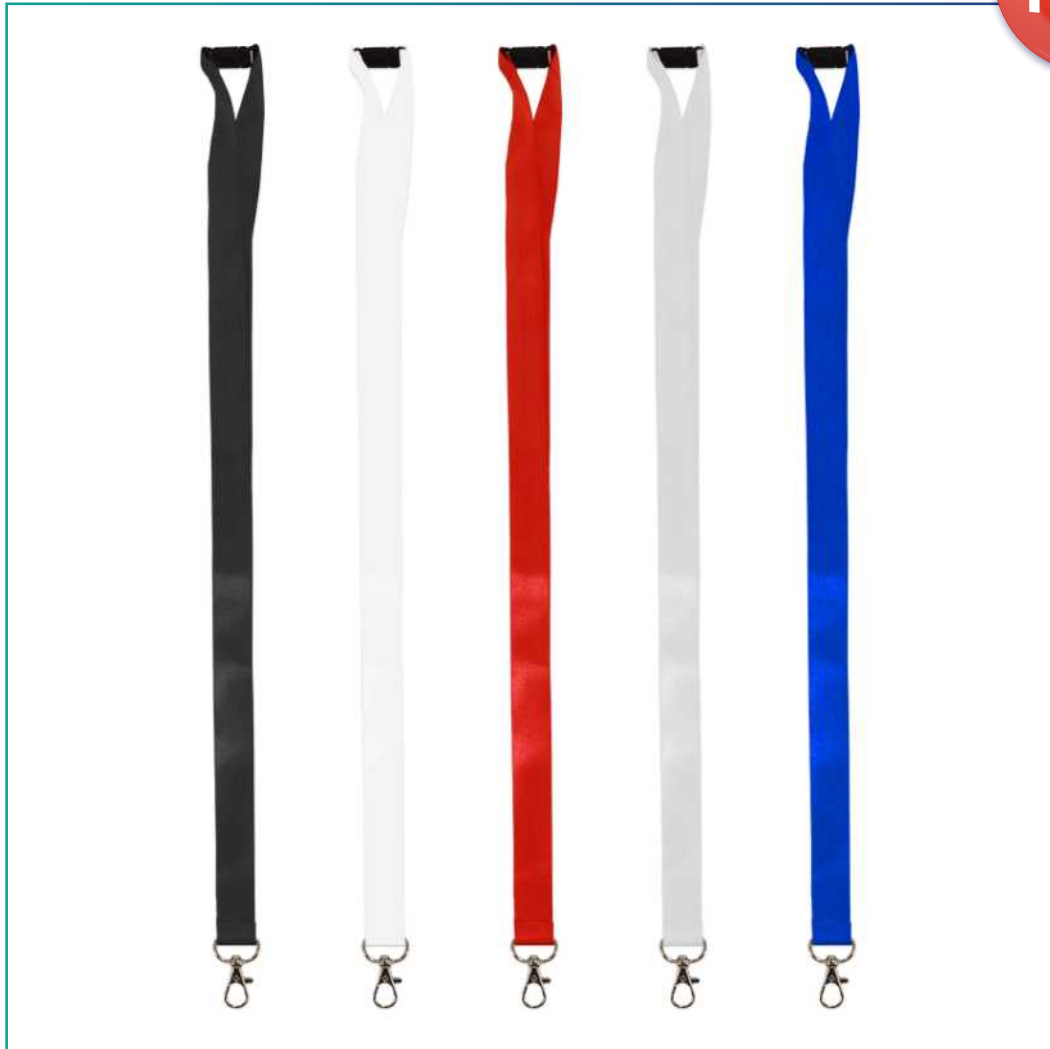

Réf. **143013**

Tour de Cou Sécurité

NEW

Porte Badge Non inclus