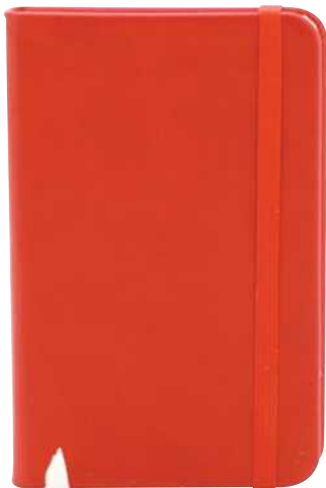

Réf. 131002