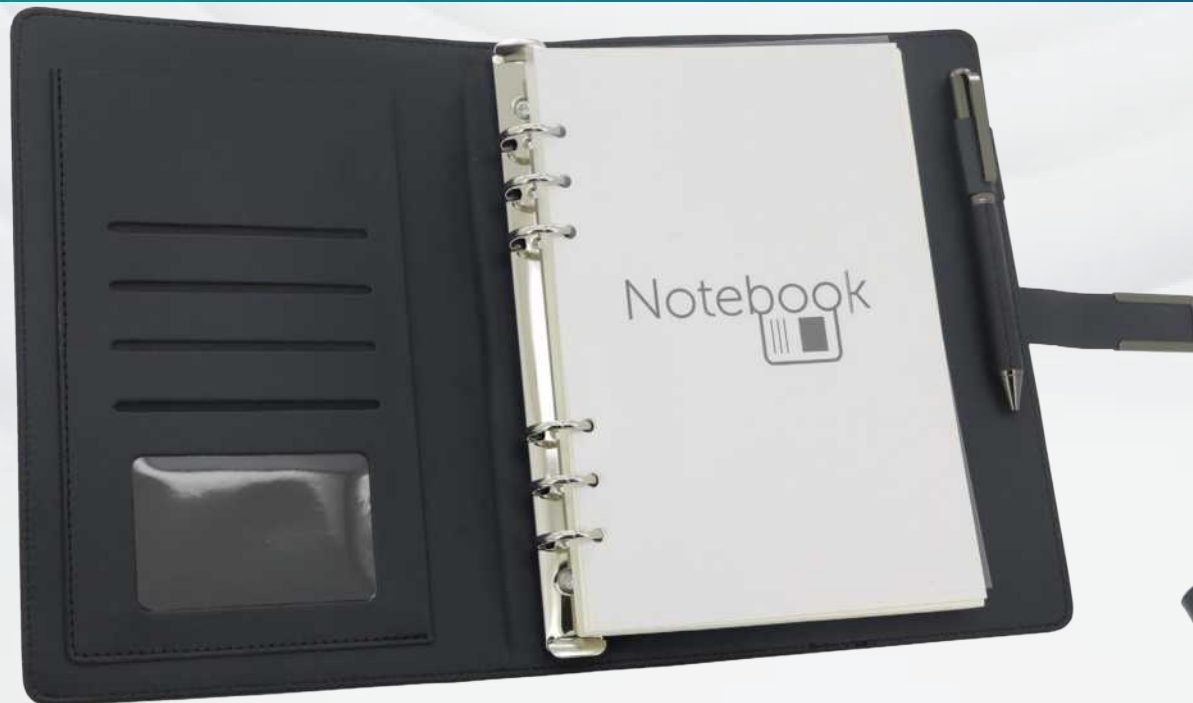

Coffret Note-book 4 pièces

Caractéristiques Techniques

- Coffret note-book
- Matière : Similicuir
- Notebook 96 feuilles
- Papier crème - 80g
- Porte cartes de visite
- Porte-clés et simili-cuir
- Stylo à bille

Réf. 144055