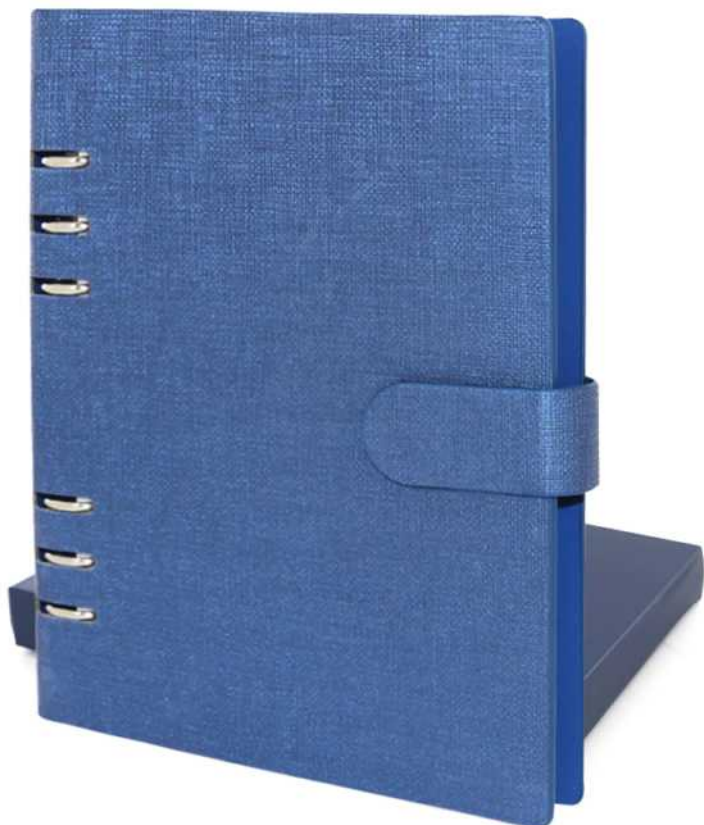

Coffret Note-book 4 pièces

Caractéristiques Techniques

- Coffret note-book
- Matière : Similicuir
- Notebook 96 feuilles
- Papier crème - 80g
- Porte cartes de visite
- Porte-clés et simili-cuir
- Stylo à bille

Les Couleurs : ■ ■

Réf. 131086

Note-Book Similicuir

Format A5+

Les Couleurs : ■ ■ ■

Réf. **131087**

Note-Book Similicuir Avec une Cartone Format A5+

Les Couleurs : ■ ■