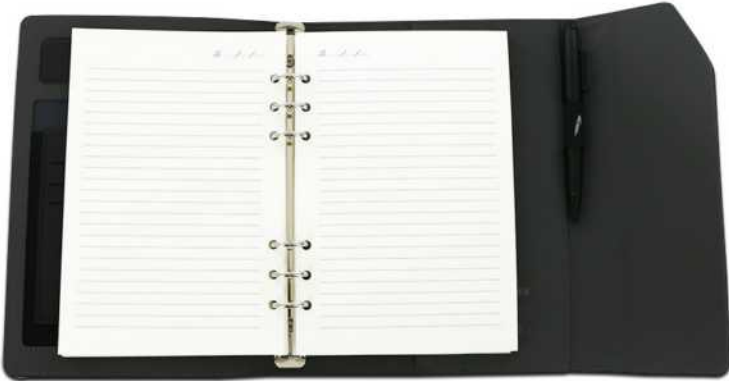

Réf. 131081

Coffret Note-Book Power-Bank Wireless ((•))

NEW

**Power Bank
Wirless + Câbles inclus**
Capacityé : 8000 mAH