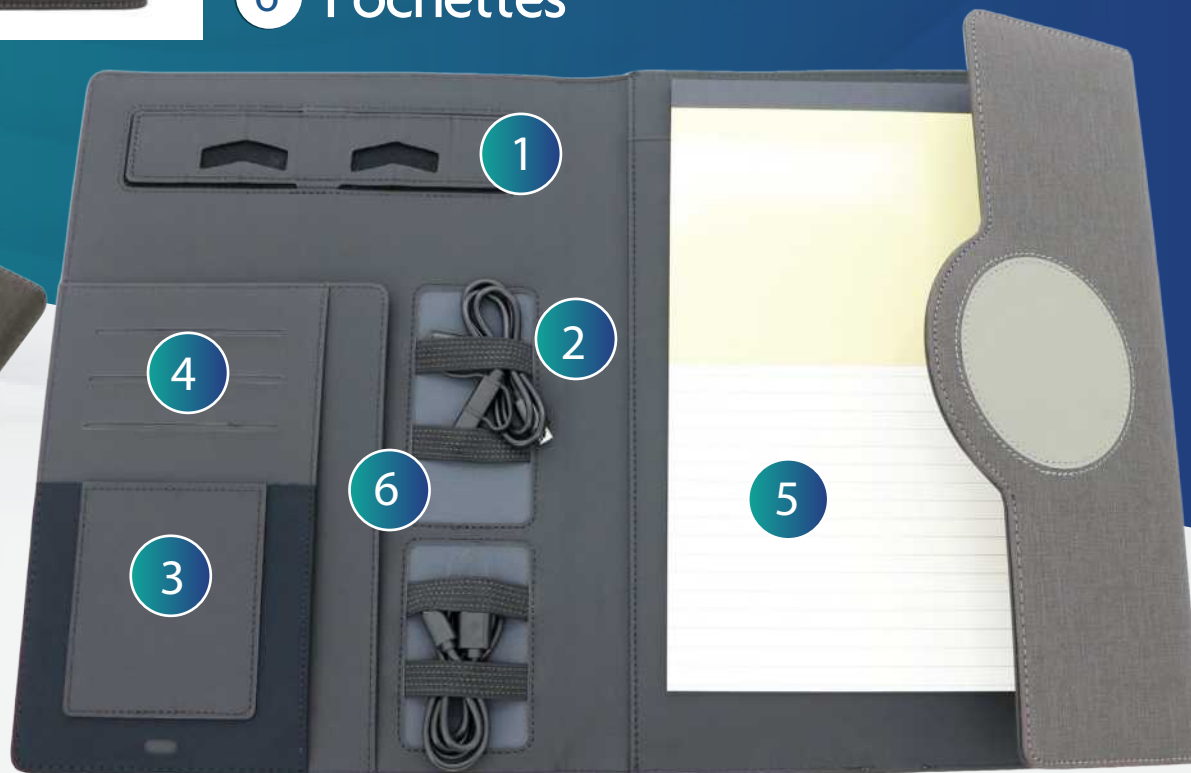

Réf. 121032

Conferencier High-Tech

Format A4+

Caractéristiques Techniques

1. 1 Support téléphone et tablette
2. 2 Câbles (type C, micro usb B, IOS)
3. 3 Pochette téléphone
4. 4 Porte cartes
5. 5 Calepin A4
6. 6 Pochettes

Chargement
Par Induction