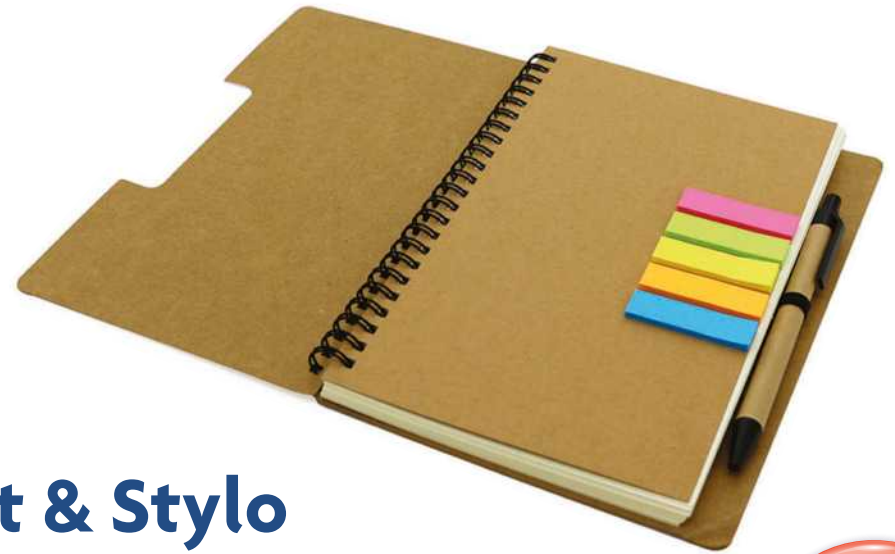

Réf. 131042

Format A5

Calpins
avec post-it & Stylo

NEW